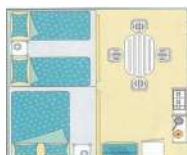

Meublés Toilés Sans Sanitaires

LODGE WOOD - 2 chambres - Terrasse couverte

23 m²
+ 12 m²
(terrasse)
5 Pers.

	20/05 au 30/06	13/05 au 19/05 02/09 au 15/09	01/07 au 07/07	08/07 au 28/07 26/08 au 01/09	29/07 au 25/08
Tarifs nuit (2 nuits mini)	38 €	41 €	62 €	-	-
Tarifs semaine	238 €	259 €	399 €	588 €	616 €

LODGE CANADA - 2 chambres - Terrasse couverte

20 m²
+ 13 m²
(terrasse)
5 Pers.

	20/05 au 30/06	13/05 au 19/05 02/09 au 15/09	01/07 au 07/07	08/07 au 28/07 26/08 au 01/09	29/07 au 25/08
Tarifs nuit (2 nuits mini)	34 €	36 €	55 €	-	-
Tarifs semaine	217 €	238 €	364 €	532 €	581 €

BUNGALOW TOILÉ - 2 chambres - Terrasse

16 m²
+ 10 m²
(terrasse)
4 Pers.

	10/06 au 30/06	02/09 au 08/09	01/07 au 07/07	08/07 au 28/07 26/08 au 01/09	29/07 au 25/08
Tarifs nuit (2 nuits mini)	29 €	31 €	54 €	-	-
Tarifs semaine	175 €	189 €	336 €	434 €	462 €

BUNGALOW TOILÉ - 2 chambres

16 m²
+ 10 m²
(terrasse)
4 Pers.

	10/06 au 30/06	02/09 au 08/09	01/07 au 07/07	08/07 au 28/07 26/08 au 01/09	29/07 au 25/08
Tarifs nuit (2 nuits mini)	26 €	28 €	49 €	-	-
Tarifs semaine	161 €	175 €	308 €	392 €	420 €