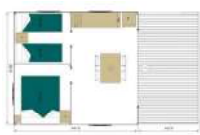

Meublés Toilés Sans Sanitaires

LODGE WOOD - 2 chambres - Terrasse couverte

23 m²
+ 12 m²
(terrasse)
5 Pers.

	20/05 au 30/06	13/05 au 19/05 02/09 au 15/09	01/07 au 07/07	08/07 au 28/07 26/08 au 01/09	29/07 au 25/08
Tarifs nuit (2 nuits mini)	38 €	41 €	62 €	-	-
Tarifs semaine	238 €	259 €	399 €	588 €	616 €