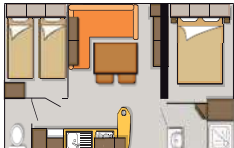

MERCURE FAMILY - 2 Chambres

26 m²
+ 11 m²
(terrasse)
5/6 Pers.

	28/04 au 12/05 20/05 au 30/06 16/09 au 22/09	13/05 au 19/05 02/09 au 15/09	01/07 au 07/07	08/07 au 28/07 26/08 au 01/09	29/07 au 25/08
Tarifs nuit (2 nuits mini)	46 € / 5 pers.	49 € / 5 pers.	74 €	-	-
Tarifs semaine	287 € / 5 pers.	308 € / 5 pers.	469 €	693 €	742 €
Pers. suppl.	7 € / pers. / nuit	7 € / pers. / nuit	-	-	-