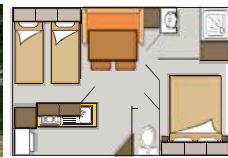

SUPER VÉNUS - 2 Chambres

22 m²
+ 12 m²
(terrasse)
4 Pers.

	28/04 au 12/05 20/05 au 30/06 16/09 au 22/09	13/05 au 19/05 02/09 au 15/09	01/07 au 07/07	08/07 au 28/07 26/08 au 01/09	29/07 au 25/08
Tarifs nuit (2 nuits mini)	41 €	44 €	67 €	-	-
Tarifs semaine	259 €	280 €	427 €	637 €	665 €
Pers. suppl.	-	-	-	-	-