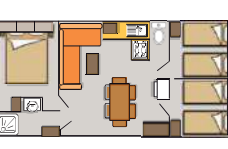

NIRVANA - 3 Chambres

33 m²
+ 15 m²
(terrasse)
6 Pers.

	28/04 au 12/05 20/05 au 30/06 16/09 au 22/09	13/05 au 19/05 02/09 au 15/09	01/07 au 07/07	08/07 au 28/07 26/08 au 01/09	29/07 au 25/08
Tarifs nuit (2 nuits mini)	54 €	58 €	88 €	-	-
Tarifs semaine	343 €	371 €	567 €	784 €	819 €
Pers. suppl.	-	-	-	-	-