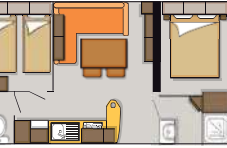

SUPER MERCURE - 2 chambres - Terrasse semi-couverte

26 m²
+ 11 m²
(terrasse)
4/6 Pers.

	23/04 au 01/07 27/08 au 24/09	02/07 au 08/07	09/07 au 29/07	30/07 au 19/08	20/08 au 26/08
Tarifs nuit (2 nuits mini)	44 € / 4 pers.	65 €	-	-	-
Tarifs semaine	273 € / 4 pers.	455 €	665 €	700 €	497 €
Pers. suppl.	7 € / pers. / nuit	-	-	-	-