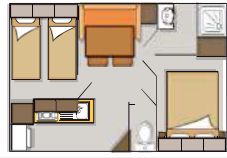

SUPER VÉNUM - 2 chambres - Terrasse semi-couverte

22 m²
+ 12 m²
(terrasse)
4 Pers.

	23/04 au 01/07 27/08 au 24/09	02/07 au 08/07	09/07 au 29/07	30/07 au 19/08	20/08 au 26/08
Tarifs nuit (2 nuits mini)	42 €	63 €	-	-	-
Tarifs semaine	259 €	441 €	637 €	665 €	483 €
Pers. suppl.	-	-	-	-	-