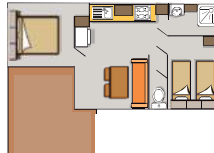

MALAGA - 2 chambres - Terrasse couverte

27 m²
+ 8 m²
(terrasse)
4/6 Pers.

	23/04 au 01/07 27/08 au 24/09	02/07 au 08/07	09/07 au 29/07	30/07 au 19/08	20/08 au 26/08
Tarifs nuit (2 nuits mini)	46 € / 4 pers.	67 €	-	-	-
Tarifs semaine	287 € / 4 pers.	469 €	700 €	742 €	511 €
Pers. suppl.	7 € / pers. / nuit	-	-	-	-