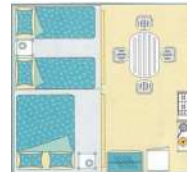

Meublés Toilés Sans Sanitaires

LODGE CANADA - 2 chambres - Terrasse couverte

20 m²
+ 13 m²
(terrasse)
5 Pers.

	25/06 au 01/07 27/08 au 17/09	02/07 au 08/07	09/07 au 29/07	30/07 au 19/08	20/08 au 26/08
Tarifs nuit (2 nuits mini)	31 €	52 €	-	-	-
Tarifs semaine	217 €	364 €	532 €	581 €	392 €

BUNGALOW TOILÉ MEUBLÉ - 2 chambres

16 m²
+ 10 m²
(terrasse)
4 Pers.

Tarifs semaine	02/07 au 08/07	09/07 au 29/07	30/07 au 19/08	20/08 au 26/08
Sans terrasse	310 €	390 €	420 €	310 €
Avec terrasse	320 €	430 €	460 €	320 €